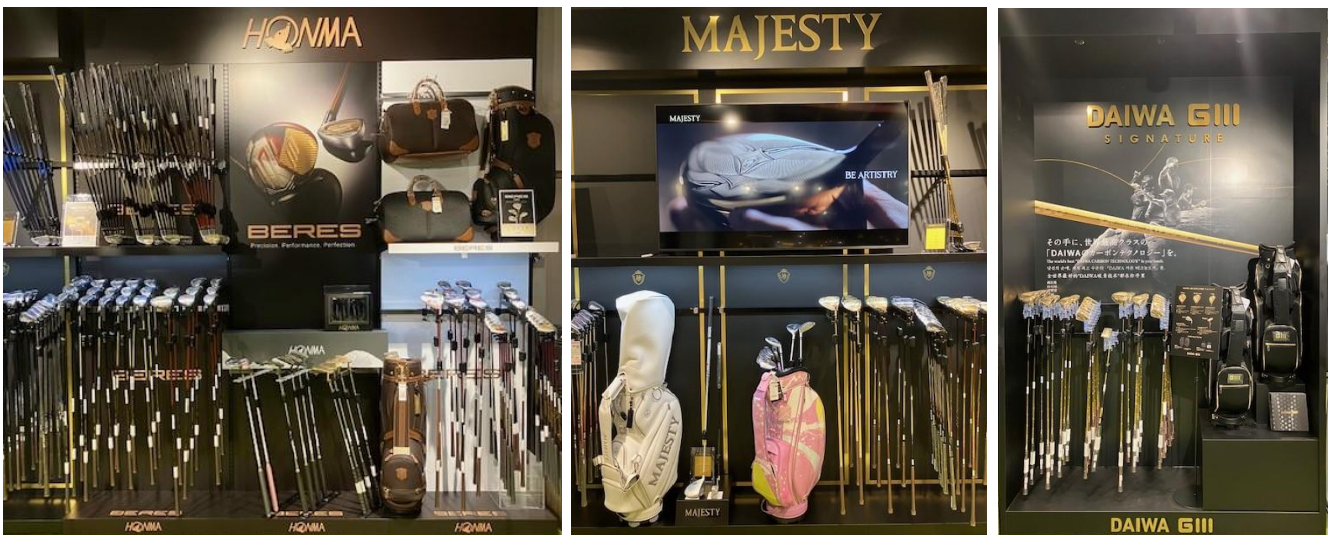

## ◆뉴발란스의 인기 모델 “9060” 시리즈

알파인에서는 「9060」시리즈를 알파인 플래그십 스토어에서만 판매하기 시작했습니다!

뉴발란스를 대표하는 런닝 슈즈 '990'과 '860'의 기능을 도입한 하이브리드 모델 '9060'의 신색도 등장.

## ◆아웃도어용으로 개발된 통조림이나 향신료도 선물로 추천!

일본 국내 식품 메이커의 아웃도어 스파이스와 스낵 통조림 '칸츠마' 등 흥미로운 식품도 있습니다. 알파인과 하우스 푸드가 공동으로 개발한 알파인 아웃도어 오리지널 스파이스가 가장 인기! 기념품으로도 추천합니다.

일본제 연소 기구 메이커 SOTO 로부터, CB 기분을 연료로 한 초경량 싱글 스토브가 기념품으로도 인기!

◆골프 클럽은 혼마와 마제스티에서 인기!

우리는 일본 품질의 높은 품질과 우수한 성능을 가진 최고의 클럽을 개발하고 있습니다.

일본의 고급 호화 혼마, 마제스티, 다이와에도 테스트 클럽이 있으니 꼭 시험해 보세요.

5,000 개 이상의 중고 클럽이 있으며 완전한 라인업이 있습니다. 드라이버에서 퍼터까지 모든 품목을 중고로 얻을 수 있습니다. 국내외에서 대인기의 테일러메이드와 캘러웨이, 일본제 혼마와 마제스티, 세계적으로 유명한 스코티 카메론 퍼터도 있습니다. 중고 클럽도 시험해 볼 수 있으니 꼭 시험해 보세요.