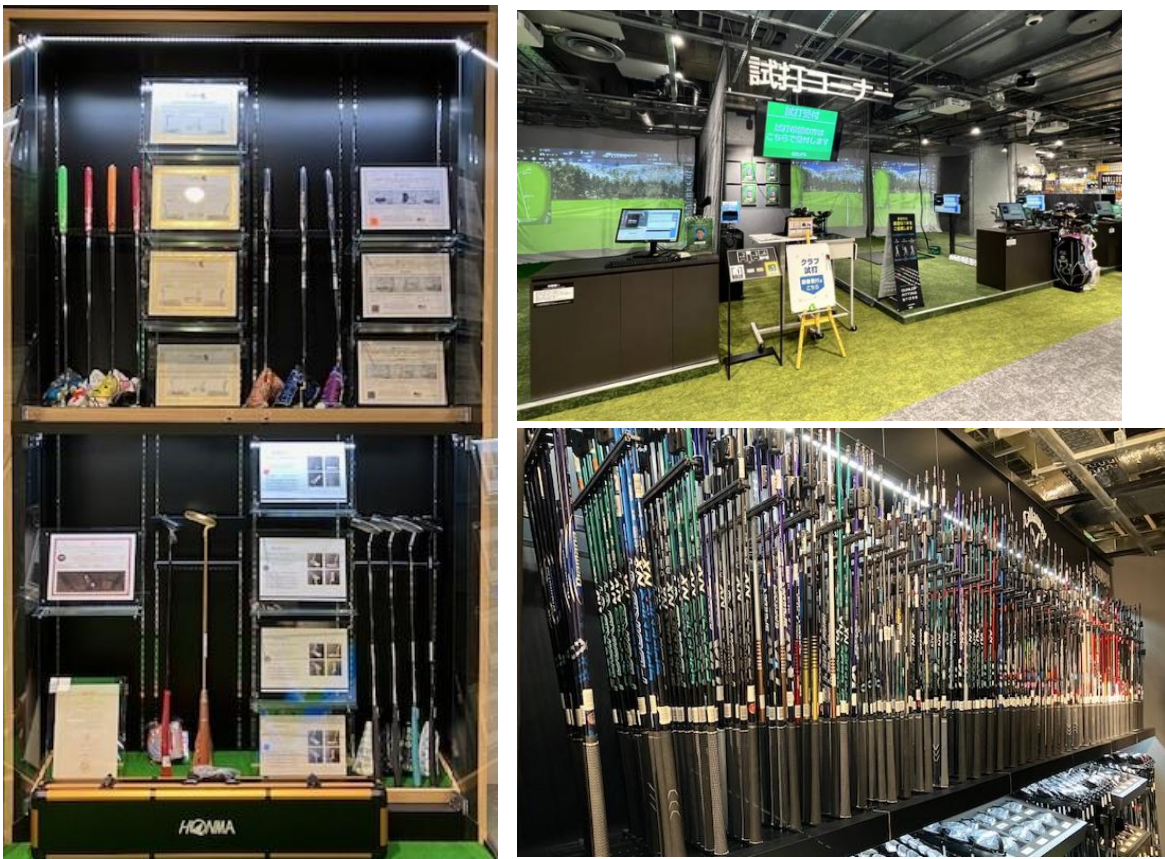

세계 한정 「Piretti」나 「Bettinardi」등 희귀하고 귀중한 퍼터도 풍부하게 갖추고 있습니다.

또한 다양한 테스트 배팅 시트와 테스트 타격 샤프트를 갖추고 있습니다. 꼭 한번 시험해 보세요.