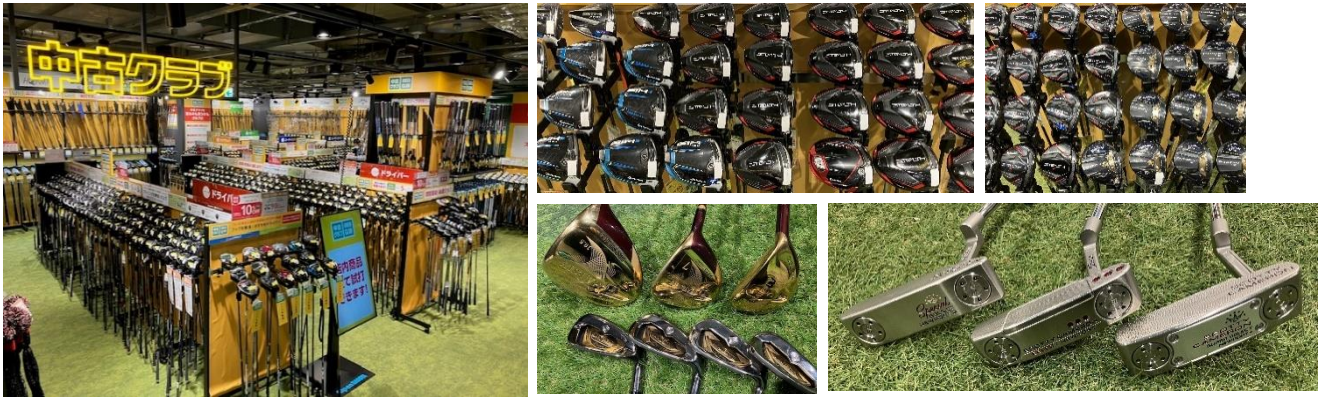

## ◆뉴발란스의 인기 모델 “9060” 시리즈

알파인에서는 「9060」시리즈를 알파인 플래그십 스토어에서만 판매하기 시작했습니다!

뉴발란스를 대표하는 런닝 슈즈 '990'과 '860'의 기능을 도입한 하이브리드 모델 '9060'의 신색도 등장.

◆골프 클럽은 혼마와 마제스티에서 인기!

우리는 일본 품질의 높은 품질과 우수한 성능을 가진 최고의 클럽을 개발하고 있습니다.

일본의 고급 호화 혼마, 마제스티, 다이와에도 테스트 클럽이 있으니 꼭 시험해 보세요.

5,000 개 이상의 중고 클럽이 있으며 완전한 라인업이 있습니다. 드라이버에서 퍼터까지 모든 품목을 중고로 얻을 수 있습니다. 국내외에서 대인기의 테일러메이드와 캘러웨이, 일본제 혼마와 마제스티, 세계적으로 유명한 스코티 카메론 퍼터도 있습니다. 중고 클럽도 시험해 볼 수 있으니 꼭 시험해 보세요.